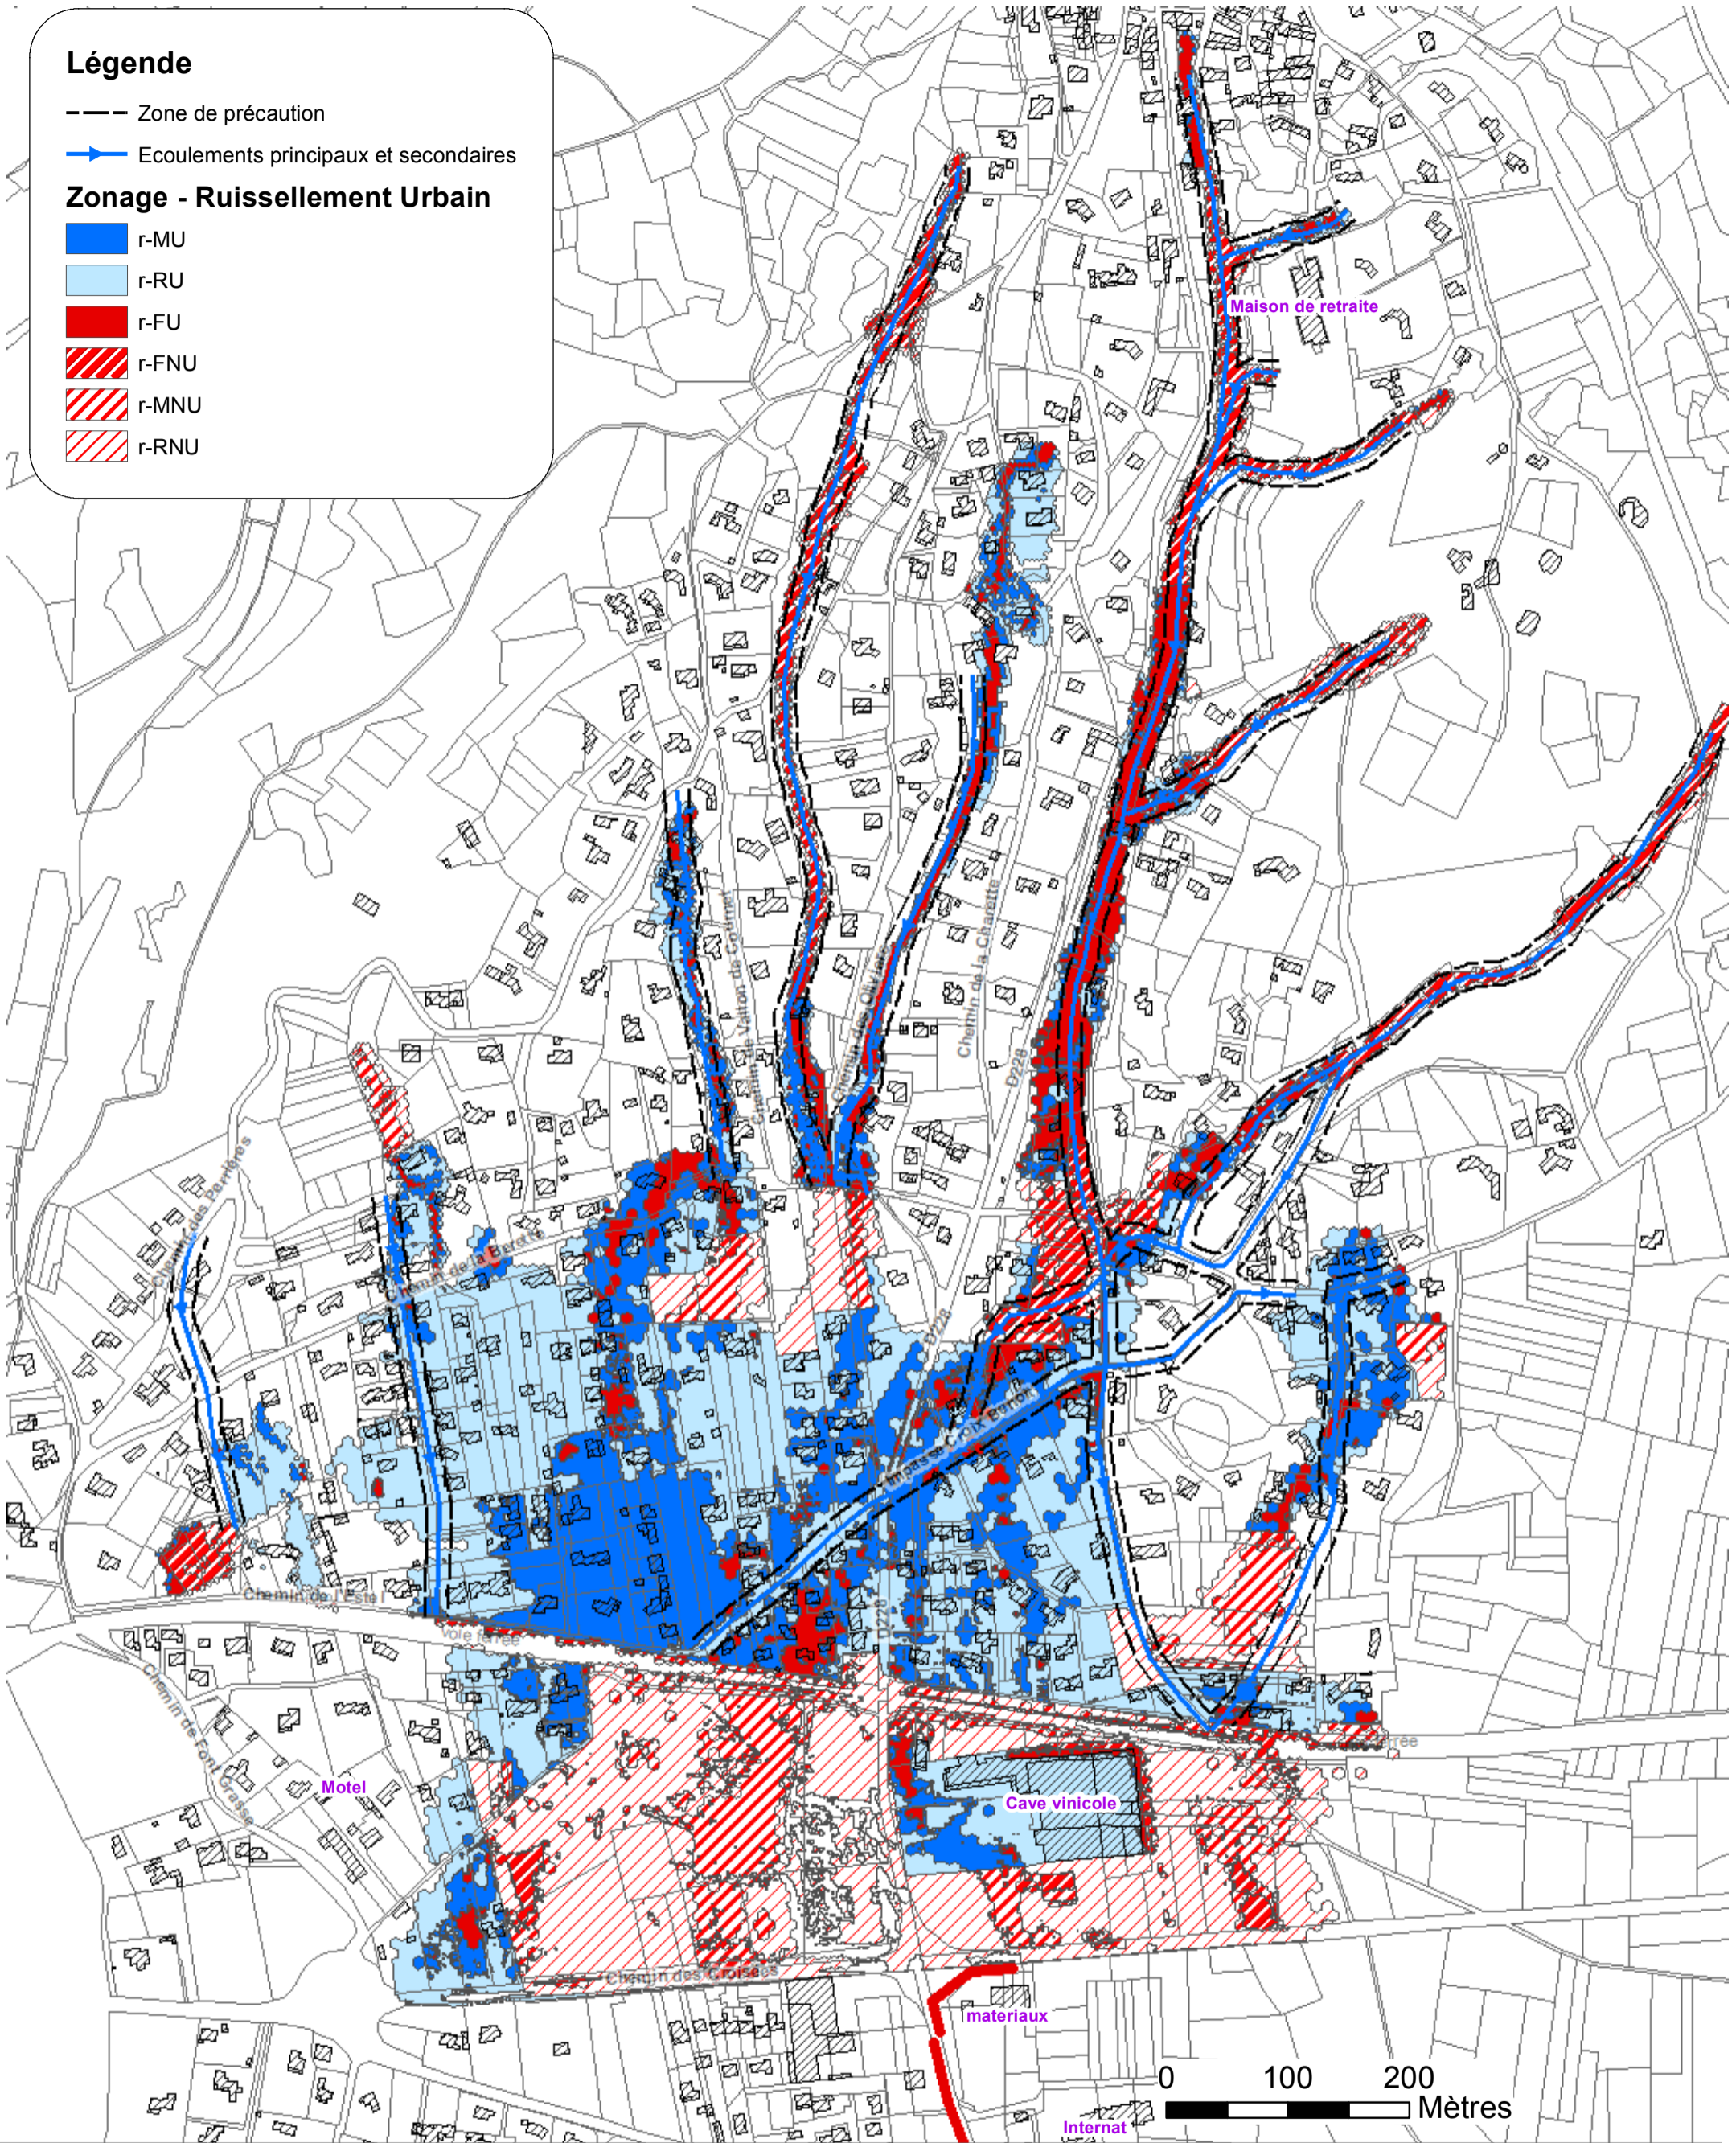

Légende

- Zone de précaution
- Ecoulements principaux et secondaires

Zonage - Ruissellement Urbain

- r-MU
- r-RU
- r-FU
- r-FNU
- r-MNU
- r-RNU

Zonage du risque par ruissellement urbain et intégration dans les documents d'urbanisme
Commune de Castillon du Gard

Ruissellement urbain :
carte de zonage

EGEO Solutions Eau, risques & territoires

LEDoux-CONSULTANTS

LAUREWATEAU HydroPraxis
Consultants en Environnement

31/03/2015